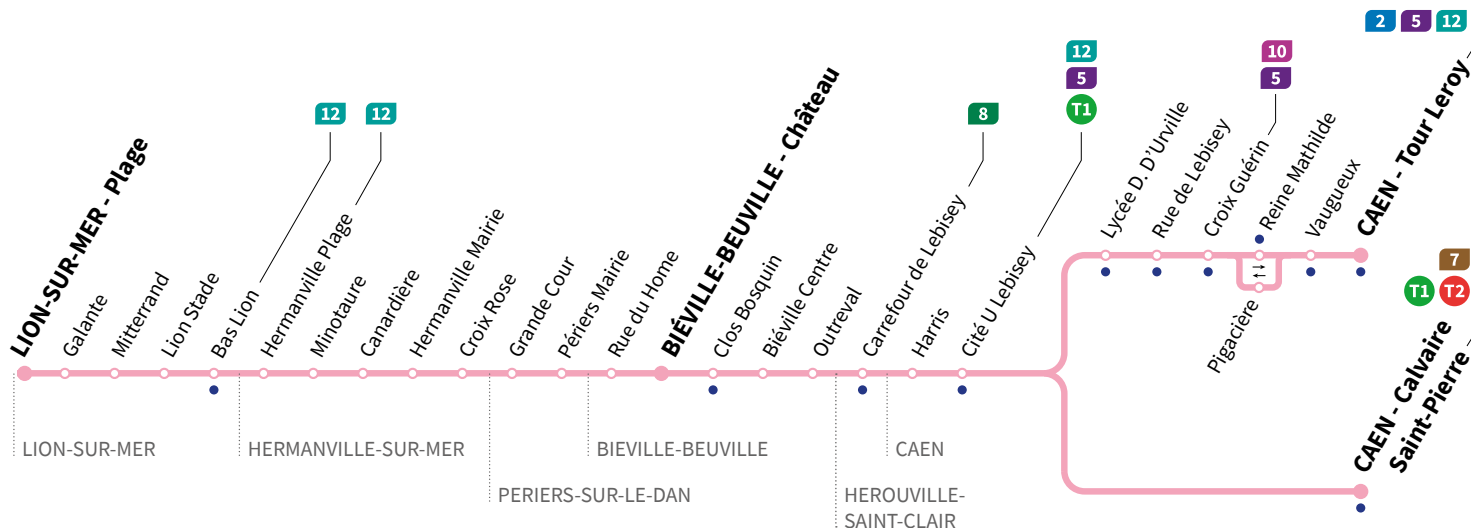

(1) Service réalisé par un véhicule Bus Verts.

(2) Dessert l'école primaire de Biéville-Beuville en période scolaire uniquement.

• Arrêt accessible dans les deux sens aux personnes à mobilité réduite.

Horaires valables du lundi 4 janvier 2021 au dimanche 27 juin 2021 inclus*

• Arrêt accessible dans les deux sens aux personnes à mobilité réduite.

Horaires valables du lundi 4 janvier 2021 au dimanche 27 juin 2021 inclus*

Lundi à samedi / Dimanches et fêtes : Direction → BIÉVILLE-BEUVILLE / LION-SUR-MER - Plage