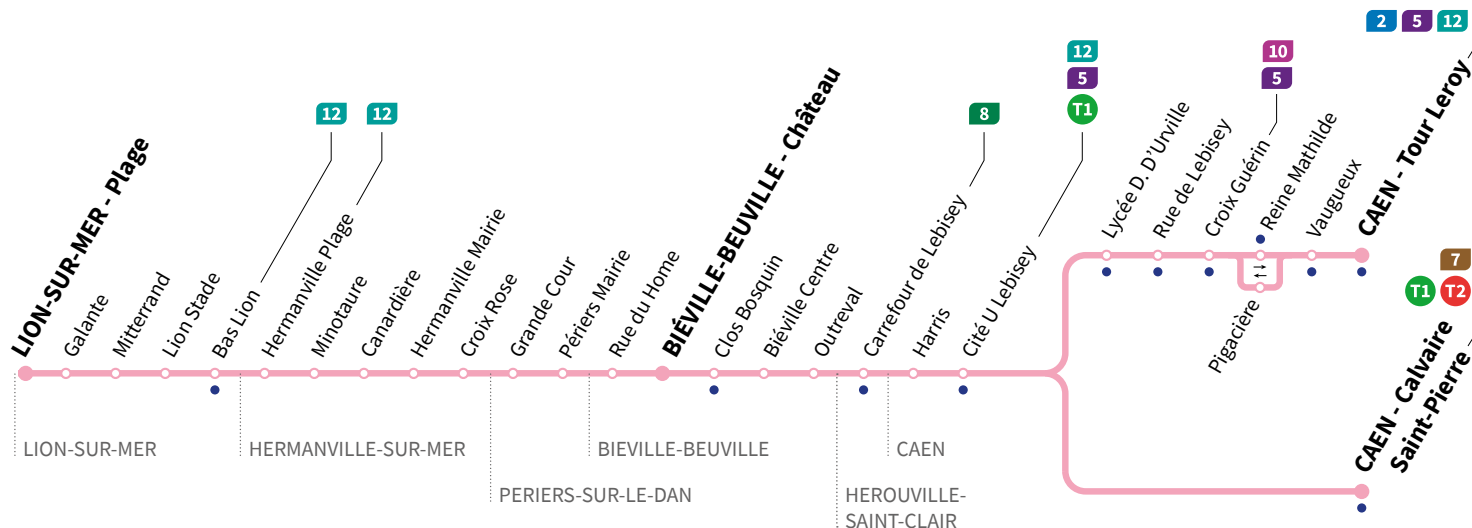

(1) Service réalisé par un véhicule Bus Verts.

• Arrêt accessible dans les deux sens aux personnes à mobilité réduite.

Horaires valables du lundi 4 janvier 2021 au dimanche 27 juin 2021 inclus*

Lundi à samedi / Dimanches et fêtes : Direction → BIÉVILLE-BEUVILLE / LION-SUR-MER - Plage

• Arrêt accessible dans les deux sens aux personnes à mobilité réduite.

Horaires valables du lundi 4 janvier 2021 au dimanche 27 juin 2021 inclus*

VACANCES SCOLAIRES / Lundi à samedi / Dimanches et fêtes : Direction → CAEN - Gare SNCF