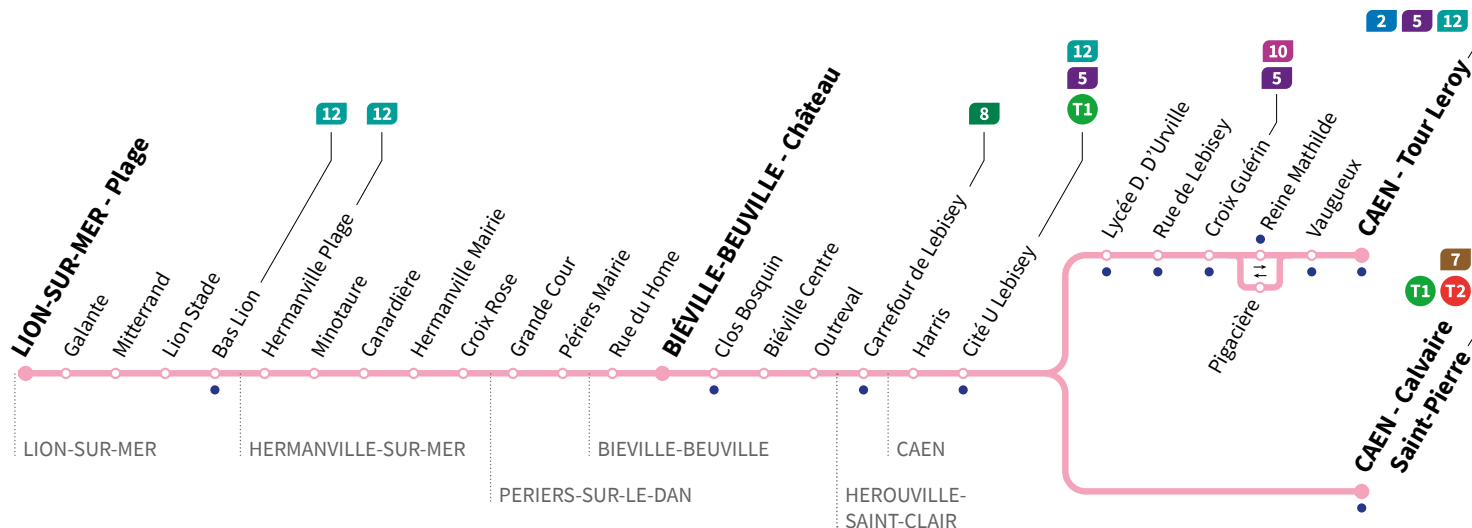

• Arrêt accessible dans les deux sens aux personnes à mobilité réduite.

Horaires valables du lundi 4 janvier 2021 au dimanche 27 juin 2021 inclus*

Lundi à samedi / Dimanches et fêtes : Direction → BIÉVILLE-BEUVILLE / LION-SUR-MER - Plage

(1) Service réalisé par un véhicule Bus Verts.

• Arrêt accessible dans les deux sens aux personnes à mobilité réduite.

Horaires valables du lundi 4 janvier 2021 au dimanche 27 juin 2021 inclus*

Lundi à samedi / Dimanches et fêtes : Direction → BIÉVILLE-BEUVILLE / LION-SUR-MER - Plage

• Arrêt accessible dans les deux sens aux personnes à mobilité réduite.

Horaires valables du lundi 4 janvier 2021 au dimanche 27 juin 2021 inclus*

VACANCES SCOLAIRES / Lundi à samedi / Dimanches et fêtes : Direction → CAEN - Gare SNCF