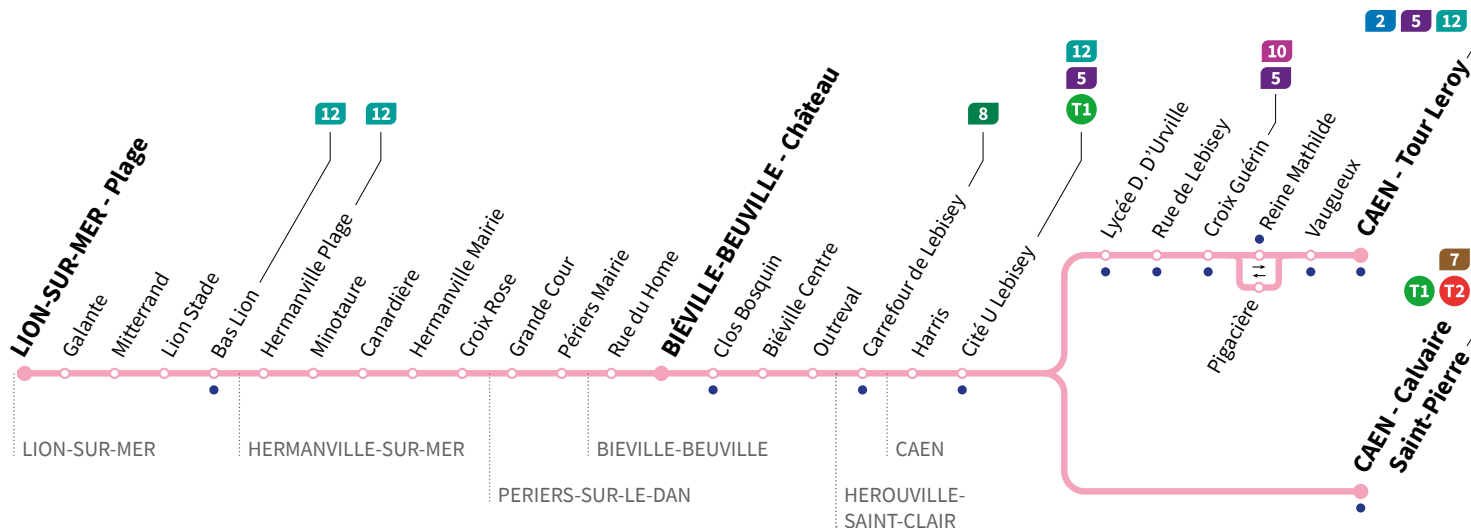

HORAIRES VACANCES SCOLAIRES

Toussaint :
du 26/10 au 01/11 2020
(seulement la deuxième semaine)
Noël :
du 21/12 2020 au 03/01 2021

Les lignes de bus circulent avec des horaires spécifiques pendant les vacances scolaires :

Hiver :
du 22/02 au 07/03 2021
Printemps :
du 26/04 au 09/05 2021
Aucun bus ne circule le 1^{er} mai

• Arrêt accessible dans les deux sens aux personnes à mobilité réduite.

Horaires valables du lundi 4 janvier 2021 au dimanche 27 juin 2021 inclus*