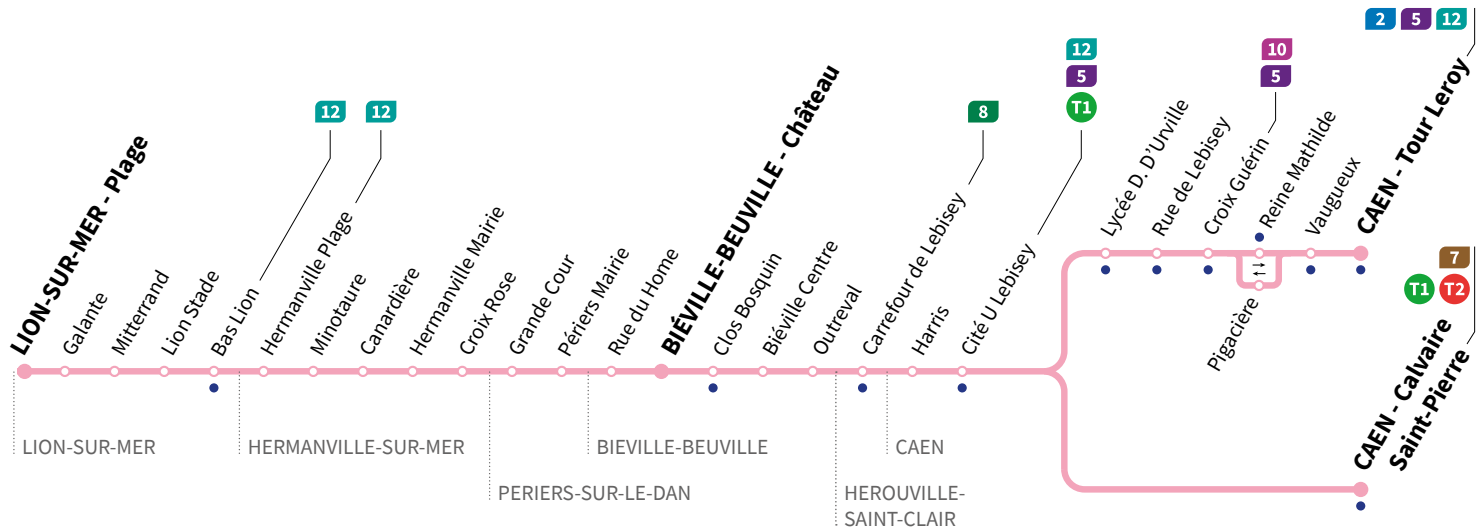

• Arrêt accessible dans les deux sens aux personnes à mobilité réduite.

Horaires valables du lundi 4 janvier 2021 au dimanche 27 juin 2021 inclus*

Lundi à samedi / Dimanches et fêtes : Direction → BIÉVILLE-BEUVILLE / LION-SUR-MER - Plage