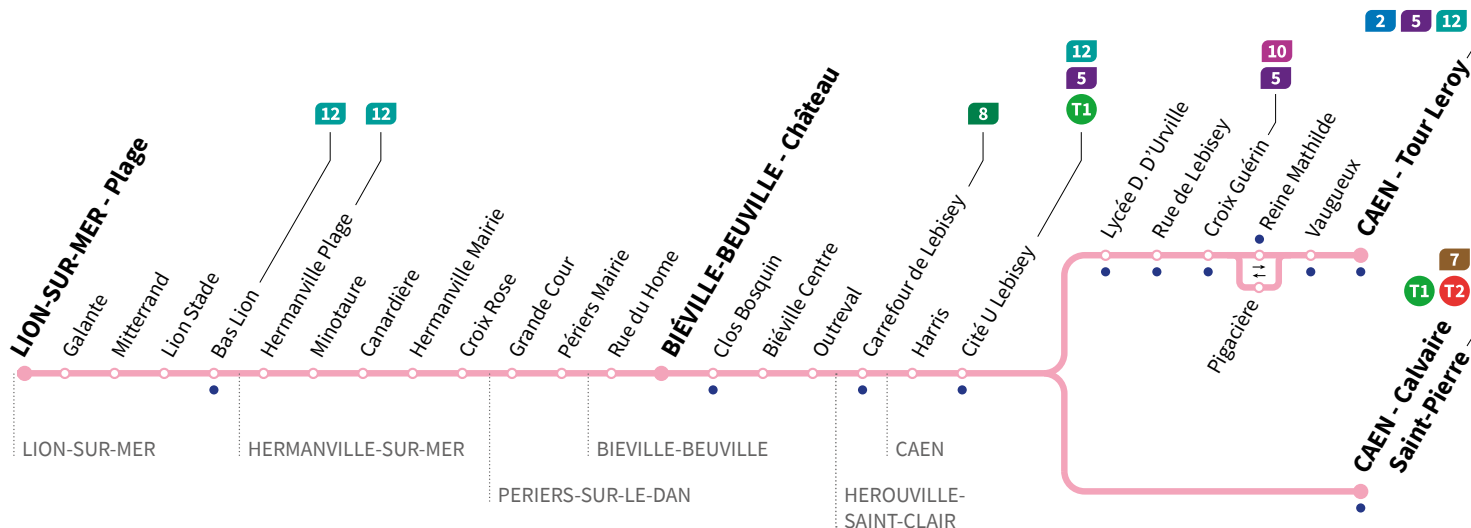

• Arrêt accessible dans les deux sens aux personnes à mobilité réduite.

Horaires valables du lundi 4 janvier 2021 au dimanche 27 juin 2021 inclus*

Lundi à samedi / Dimanches et fêtes : Direction → CAEN - Gare SNCF