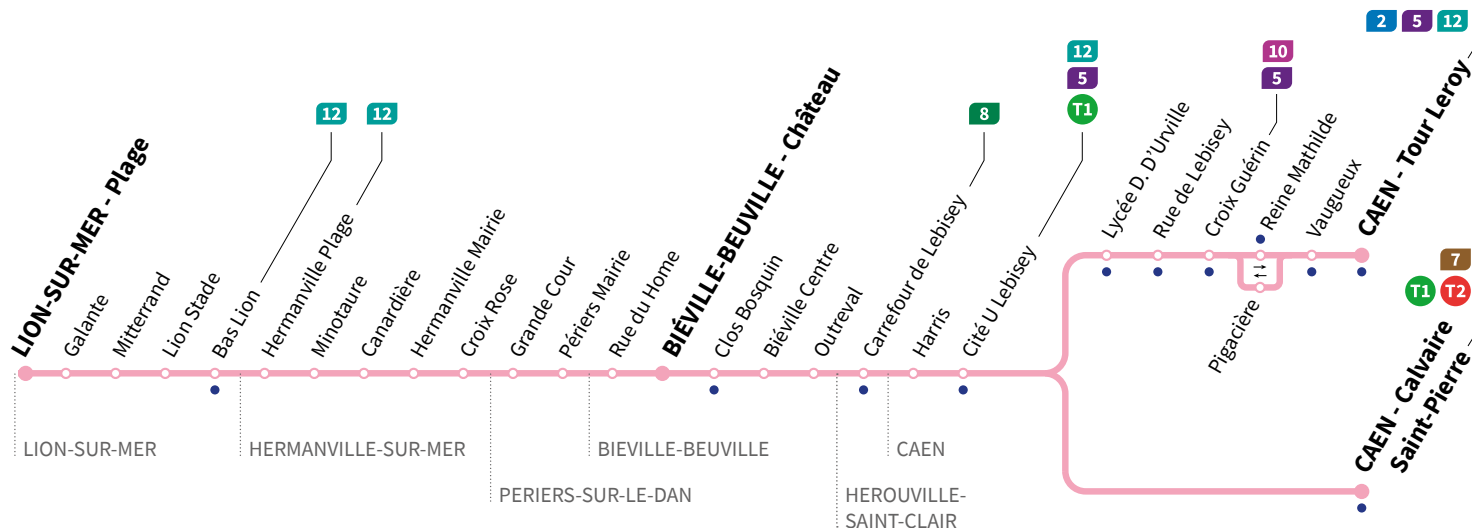

• Arrêt accessible dans les deux sens aux personnes à mobilité réduite.

Horaires valables du lundi 4 janvier 2021 au dimanche 27 juin 2021 inclus*

VACANCES SCOLAIRES / Lundi à samedi / Dimanches et fêtes : Direction → CAEN - Gare SNCF

HORAIRES VACANCES SCOLAIRES

Toussaint :
du 26/10 au 01/11 2020
(seulement la deuxième semaine)
Noël :
du 21/12 2020 au 03/01 2021

Les lignes de bus circulent avec des horaires spécifiques pendant les vacances scolaires :

Hiver :
du 22/02 au 07/03 2021
Printemps :
du 26/04 au 09/05 2021
Aucun bus ne circule le 1^{er} mai

• Arrêt accessible dans les deux sens aux personnes à mobilité réduite.

Horaires valables du lundi 4 janvier 2021 au dimanche 27 juin 2021 inclus*