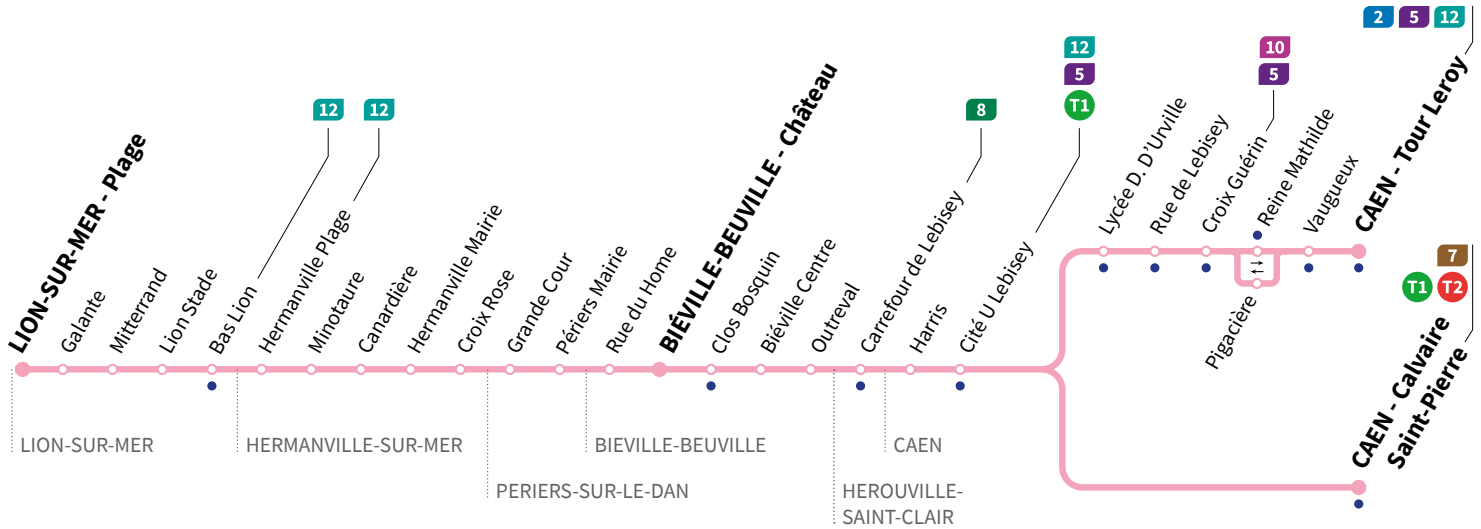

HORAIRES VACANCES SCOLAIRES

Toussaint :
du 26/10 au 01/11 2020
(seulement la deuxième semaine)
Noël :
du 21/12 2020 au 03/01 2021

Les lignes de bus circulent avec des horaires spécifiques pendant les vacances scolaires :

Hiver :
du 22/02 au 07/03 2021
Printemps :
du 26/04 au 09/05 2021
Aucun bus ne circule le 1^{er} mai

• Arrêt accessible dans les deux sens aux personnes à mobilité réduite.

Horaires valables du lundi 4 janvier 2021 au dimanche 27 juin 2021 inclus*